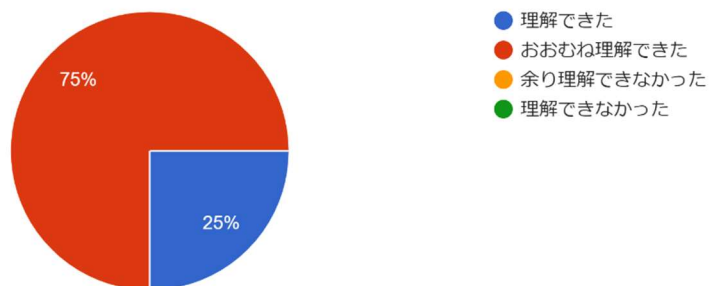

ITエンジニアのための最新IT研修会（スクーリング） 受講者アンケート 集計結果

○事前課題への取り組み

■事前課題について、お伺いします。事前課題「社長の思い」に取り組みましたか。
8件の回答

○各テーマの理解と自身の仕事への役立ち

経営環境情報収集・分析

■第一日目のテーマ「経営環境情報収集・分析」の理解について、あてはまるものをお選び下さい。
8件の回答

第一日目のテーマ「経営環境情報収集・分析」の今...立ちについて、あてはまるものをお選び下さい。
8件の回答

あるべき姿の構築

■第一日目のテーマ「あるべき姿の構築」の理解について、あてはまるものをお選び下さい。
8件の回答

■第一日目のテーマ「あるべき姿の構築」の今後の...立ちについて、あてはまるものをお選び下さい。
8件の回答

経営戦略の策定

■第一日目のテーマ「経営戦略の策定」の理解について、あてはまるものをお選び下さい。

8件の回答

■第一日目のテーマ「経営戦略の策定」の今後の自...立ちについて、あてはまるものをお選び下さい。