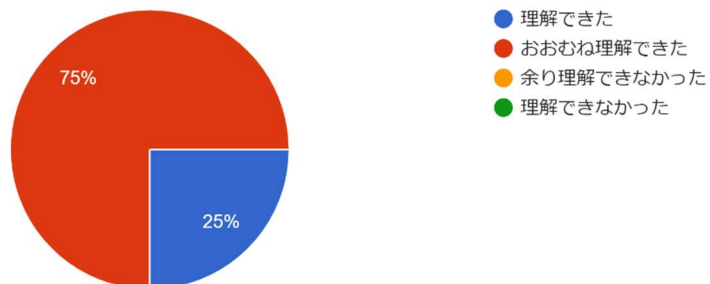

8件の回答

AI・IoT活用ビジネスモデル

■第二日目のテーマ「AI・IoT活用ビジネスモデ...」の理解について、あてはまるものをお選び下さい。

8件の回答

■第二日目のテーマ「AI・IoTビジネスモデル企...の役立ちについて、あてはまるものをお選び下さい。
8件の回答

IT戦略策定

■第二日目のテーマ「IT戦略策定」の理解について、あてはまるものをお選び下さい。
8件の回答

■第二日目のテーマ「IT戦略策定」の今後の自分...役立ちについて、あてはまるものをお選び下さい。
8件の回答