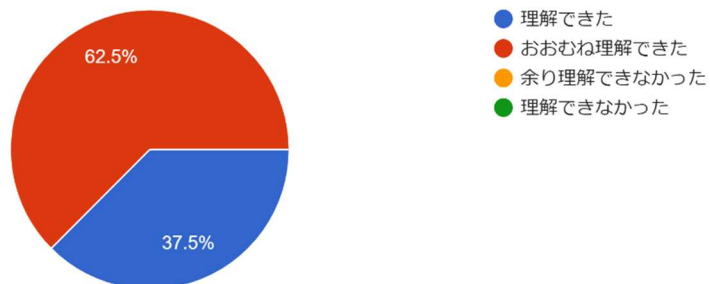

ITエンジニアのための最新IT研修会（スクーリング） 受講者アンケート 集計結果

○事前課題への取り組み

■事前課題について、お伺いします。事前課題「社長の思い」に取り組みましたか。
8件の回答

○各テーマの理解と自身の仕事への役立ち

経営環境情報収集・分析

■第一日目のテーマ「経営環境情報収集・分析」の理解について、あてはまるものをお選び下さい。
8件の回答

第一日目のテーマ「経営環境情報収集・分析」の今...立ちについて、あてはまるものをお選び下さい。
8件の回答

あるべき姿の構築

■第一日目のテーマ「あるべき姿の構築」の理解について、あてはまるものをお選び下さい。
8件の回答

■第一日目のテーマ「あるべき姿の構築」の今後の...立ちについて、あてはまるものをお選び下さい。
8件の回答

経営戦略の策定

■第一日目のテーマ「経営戦略の策定」の理解について、あてはまるものをお選び下さい。

8件の回答

■第一日目のテーマ「経営戦略の策定」の今後の自...立ちについて、あてはまるものをお選び下さい。