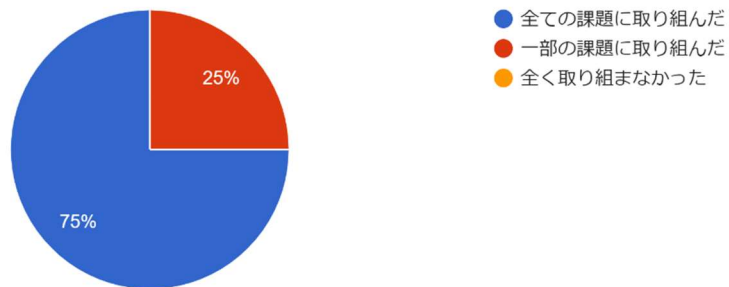

ITエンジニアのための最新IT研修会（スクーリング） 受講者アンケート 集計結果

○事前課題への取り組み

■事前課題について、お伺いします。事前課題「社長の思い」に取り組みましたか。
8件の回答

○各テーマの理解と自身の仕事への役立ち

経営環境情報収集・分析

■第一日目のテーマ「経営環境情報収集・分析」の理解について、あてはまるものをお選び下さい。
8件の回答

第一日目のテーマ「経営環境情報収集・分析」の今...立ちについて、あてはまるものをお選び下さい。
8件の回答

あるべき姿の構築

■第一日目のテーマ「あるべき姿の構築」の理解について、あてはまるものをお選び下さい。
8件の回答

■第一日目のテーマ「あるべき姿の構築」の今後の...立ちについて、あてはまるものをお選び下さい。
8件の回答

経営戦略の策定

■第一日目のテーマ「経営戦略の策定」の理解について、あてはまるものをお選び下さい。

8件の回答

■第一日目のテーマ「経営戦略の策定」の今後の自...立ちについて、あてはまるものをお選び下さい。