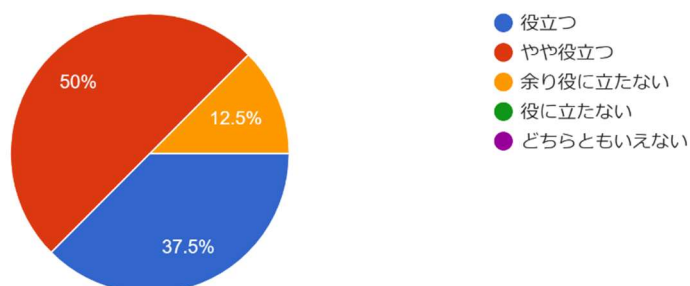

■第一日目のテーマ「経営戦略の策定」の今後の自...立ちについて、あてはまるものをお選び下さい。

8件の回答