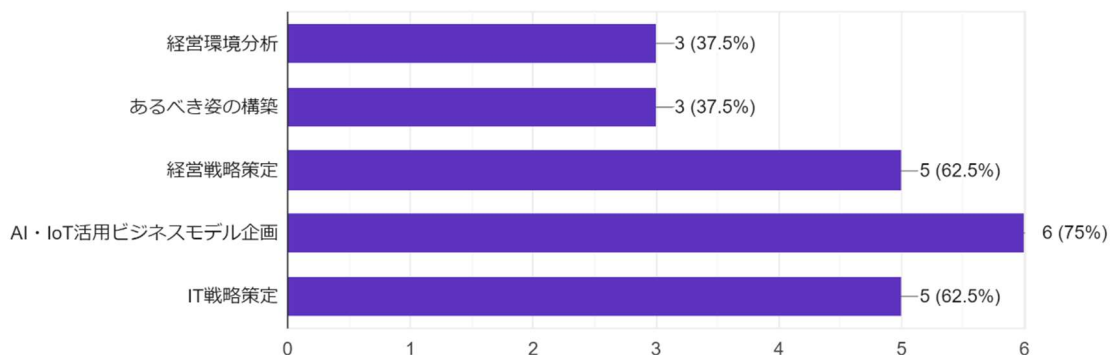

○さらに学習を深めたいテーマ

■さらに学習を深めたいと思うテーマについて、あてはまるものをお選び下さい（複数回答可）。

8件の回答