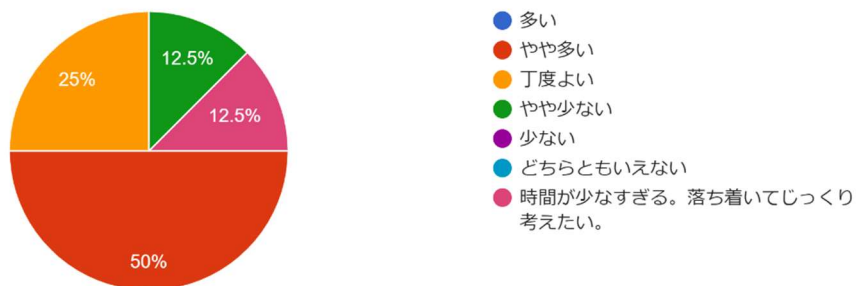

○研修全体の難易度

■研修全体の難易度について、あてはまるものをお選び下さい。

8件の回答

(自由意見)

- ◆ 今回の内容はAI・IoTに特化していないため易しいが、本当にAI・IoTに特化した内容であれば難しいと思う。それを期待していた。

○研修全体の分量

■研修全体の分量について、あてはまるものをお選び下さい。

8件の回答