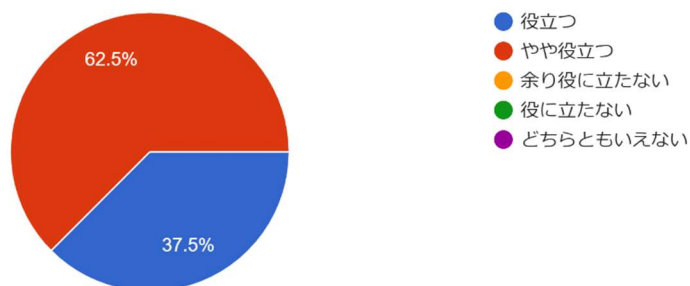

8件の回答

AI・IoT活用ビジネスモデル

■第二日目のテーマ「AI・IoT活用ビジネスモデ...」の理解について、あてはまるものをお選び下さい。

8件の回答

■第二日目のテーマ「AI・IoTビジネスモデル企...の役立ちについて、あてはまるものをお選び下さい。
8件の回答

IT戦略策定

■第二日目のテーマ「IT戦略策定」の理解について、あてはまるものをお選び下さい。
8件の回答

■第二日目のテーマ「IT戦略策定」の今後の自分...役立ちについて、あてはまるものをお選び下さい。
8件の回答