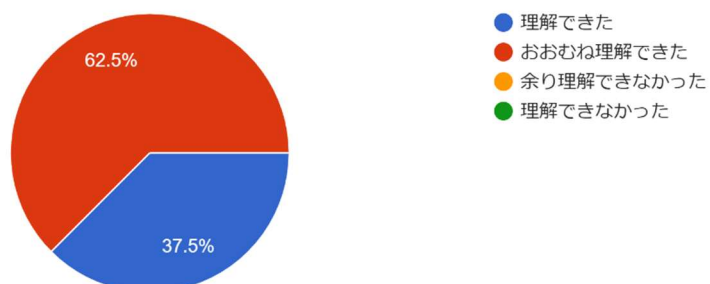

あるべき姿の構築

■第一日目のテーマ「あるべき姿の構築」の理解について、あてはまるものをお選び下さい。
8件の回答

■第一日目のテーマ「あるべき姿の構築」の今後の...立ちについて、あてはまるものをお選び下さい。
8件の回答

経営戦略の策定

■第一日目のテーマ「経営戦略の策定」の理解について、あてはまるものをお選び下さい。

8件の回答

■第一日目のテーマ「経営戦略の策定」の今後の自...立ちについて、あてはまるものをお選び下さい。