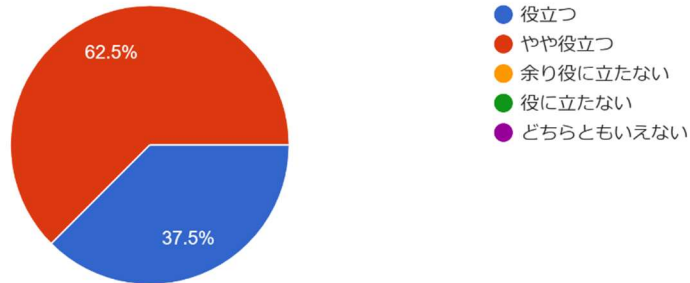

ITエンジニアのための最新IT研修会（スクーリング） 受講者アンケート 集計結果

○事前課題への取り組み

■事前課題について、お伺いします。事前課題「社長の思い」に取り組みましたか。
8件の回答

○各テーマの理解と自身の仕事への役立ち

経営環境情報収集・分析

■第一日目のテーマ「経営環境情報収集・分析」の理解について、あてはまるものをお選び下さい。
8件の回答

第一日目のテーマ「経営環境情報収集・分析」の今...立ちについて、あてはまるものをお選び下さい。
8件の回答

あるべき姿の構築

■第一日目のテーマ「あるべき姿の構築」の理解について、あてはまるものをお選び下さい。
8件の回答

■第一日目のテーマ「あるべき姿の構築」の今後の...立ちについて、あてはまるものをお選び下さい。
8件の回答

経営戦略の策定

■第一日目のテーマ「経営戦略の策定」の理解について、あてはまるものをお選び下さい。

8件の回答

■第一日目のテーマ「経営戦略の策定」の今後の自...立ちについて、あてはまるものをお選び下さい。